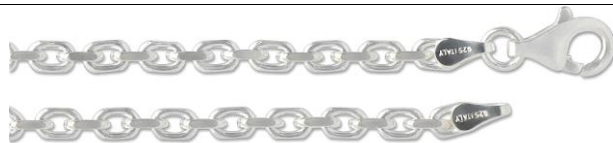

42 cm	320842	Silberseil rund 1mm 42cm	24,00 €
45 cm	320845	Silberseil rund 1mm 45cm	26,00 €

42 cm	3222142	Himbeer Kette 2mm 42cm 925 S	26,00 €
45 cm	3222145	Himbeer Kette 2mm 45cm 925 S	28,00 €
50 cm	3222150	Himbeer Kette 2mm 50cm 925 S	30,00 €
60 cm	3222160	Himbeer Kette 2mm 60cm 925 r	35,00 €
80 cm	3222180	Himbeer Kette 2mm 80cm 925 S	49,00 €
90 cm	3222190	Himbeer Kette 2mm 90cm 925 S	59,00 €

TOP

TOP

19 cm	3222819	ARM Himbeer Kette 3mm 18cm	29,00 €
42 cm	3222842	Himbeer Kette 3mm 42cm 925 S	49,00 €
45 cm	3222845	Himbeer Kette 3mm 45cm 925 S	98,00 €
50 cm	3222850	Himbeer Kette 3mm 50cm 925 S	62,00 €
60 cm	3222860	Himbeer Kette 3mm 60cm 925 S	69,00 €
80 cm	3222880	Himbeer Kette 3mm 80cm 925 S	89,00 €
90 cm	3222890	Himbeer Kette 3mm 90cm 925 S	98,00 €

70 cm	321170	Silberkette 13/11mm 70cm	69,00 €
90 cm	321190	Silberkette 13/11mm 90cm	89,00 €

TOP

50 cm	3261150	Charmkette leicht 50 cm	59,00 €
60 cm	3261160	Charmkette leicht 60 cm	69,00 €

38 cm	3216138	Kette Anker 38cm ca. 3mm dick	29,00 €
42 cm	3216142	Kette Anker 42cm ca. 3mm dick	32,00 €