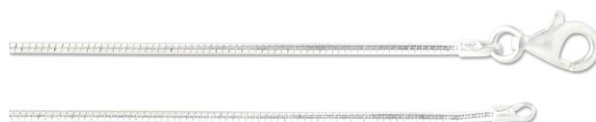

22 cm	3302122	Gliederkette Arm oval 22cm Han	34,00 €
45 cm	3302145	Gliederkette oval 45cm Handarb	69,00 €
50 cm	3302150	Gliederkette oval 50cm Handarb	79,00 €
90 cm	3302190	Gliederkette oval 90cm Handarb	129,00 €

40 cm	3210840	Silber Kugelkette 2,5mm 40cm r	32,00 €
80 cm	3210880	Silber Kugelkette 2,5mm 80cm r	62,00 €
90 cm	3210890	Silber Kugelkette 2,5mm 90cm r	69,00 €

TOP

26 cm	320126	Silber FUSS Kette Schlangenkett	14,00 €
38 cm	320138	Silber Schlangenkette 38cm 1m	19,00 €
40 cm	320140	Silber Schlangenkette 40cm 1m	20,00 €
42 cm	320142	Silber Schlangenkette 42cm 1m	22,00 €
45 cm	320145	Silber Schlangenkette 45cm 1m	24,00 €

38 cm	320238	Silber Schlangenkette 38cm 1,8	39,00 €
42 cm	320242	Silber Schlangenkette 42cm 1,8	42,00 €
45 cm	320245	Silber Schlangenkette 45cm 1,8	45,00 €
50 cm	320250	Silber Schlangenkette 50cm 1,8	50,00 €

42 cm	320842	Silberseil rund 1mm 42cm	24,00 €
45 cm	320845	Silberseil rund 1mm 45cm	26,00 €

42 cm	3222142	Himbeer Kette 2mm 42cm 925 S	26,00 €
45 cm	3222145	Himbeer Kette 2mm 45cm 925 S	28,00 €
50 cm	3222150	Himbeer Kette 2mm 50cm 925 S	30,00 €
60 cm	3222160	Himbeer Kette 2mm 60cm 925 r	35,00 €
80 cm	3222180	Himbeer Kette 2mm 80cm 925 S	49,00 €
90 cm	3222190	Himbeer Kette 2mm 90cm 925 S	59,00 €