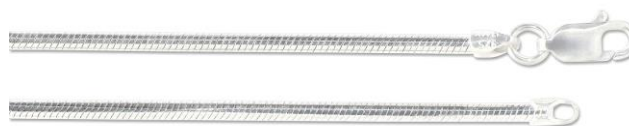

38 cm	3209938	Silber Kugelkette 1.0 mm 38cm	12,00 €
42 cm	3209942	Silber Kugelkette 1.0 mm 42cm	14,00 €
45 cm	3209945	Silber Kugelkette 1.0 mm 45cm	16,00 €

38 cm	3210338	Silber Kugelkette 1,5 mm 38cm r	19,00 €
42 cm	3210342	Silber Kugelkette 1,5 mm 42cm r	21,00 €
45 cm	3210345	Silber Kugelkette 1,5 mm 45cm r	23,00 €
50 cm	3210350	Silber Kugelkette 1,5 mm 50cm r	25,00 €
60 cm	3210360	Silber Kugelkette 1,5 mm 60cm r	30,00 €
80 cm	3210380	Silber Kugelkette 1,5 mm 80cm r	39,00 €
90 cm	3210390	Silber Kugelkette 1,5 mm 90cm r	44,00 €

22 cm	3302122	Gliederkette Arm oval 22cm Han	34,00 €
45 cm	3302145	Gliederkette oval 45cm Handarb	69,00 €
50 cm	3302150	Gliederkette oval 50cm Handarb	79,00 €
90 cm	3302190	Gliederkette oval 90cm Handarb	129,00 €

40 cm	3210840	Silber Kugelkette 2,5mm 40cm r	32,00 €
80 cm	3210880	Silber Kugelkette 2,5mm 80cm r	62,00 €
90 cm	3210890	Silber Kugelkette 2,5mm 90cm r	69,00 €

TOP

26 cm	320126	Silber FUSS Kette Schlangenkett	14,00 €
38 cm	320138	Silber Schlangenkette 38cm 1m	19,00 €
40 cm	320140	Silber Schlangenkette 40cm 1m	20,00 €
42 cm	320142	Silber Schlangenkette 42cm 1m	22,00 €
45 cm	320145	Silber Schlangenkette 45cm 1m	24,00 €

38 cm	320238	Silber Schlangenkette 38cm 1,8	39,00 €
42 cm	320242	Silber Schlangenkette 42cm 1,8	42,00 €
45 cm	320245	Silber Schlangenkette 45cm 1,8	45,00 €
50 cm	320250	Silber Schlangenkette 50cm 1,8	50,00 €